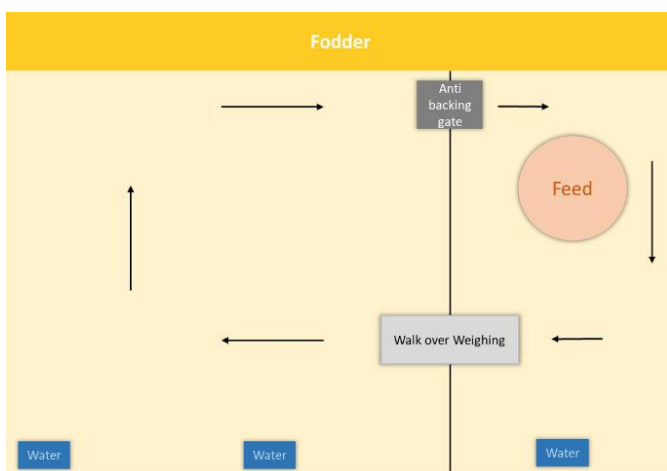

Läbikõnnitav kaalusüsteem (WoW)

Vajadus: Probleemide varajane avastamine (söötmine, tervis jne),

Eesmärk: Kehamassi monitoorimine ilma lisatöötä

Kirjeldus: Läbikõnnitav kaal koosneb kahest kaalujalast, mis tagavad dünaamilise kaalumise. See tähendab, et loomad ei pea kaalumiseks peatuma, kaal arvutab mitme kaalu keskmised

Kuidas kasutada: Kaal peab olema paigutatud kahe eraldi ala vahele, millel on skaala läbimise kindel suund (näide allpool).

Oodatav kasu : Kaalu jälgimine (iga looma kohta vähemalt üks kaal nädalas)
Suurendab jõudlust (hädade varajane avastamine)
Ajavõit (ei vajata eraldi kaalumise seanssi)

See tehnika töötab minu jaoks, sest saan jälgida oma karjamaal olevate uttede kaalu. Pääkesepaneeliga töötab seade aastaringselt, isegi lume all!

Selle juurutamiseks kulub 9 kuni 14 aastat, kui kasutustipp jääb 31% ja 63% piiridesse Prantsusmaal