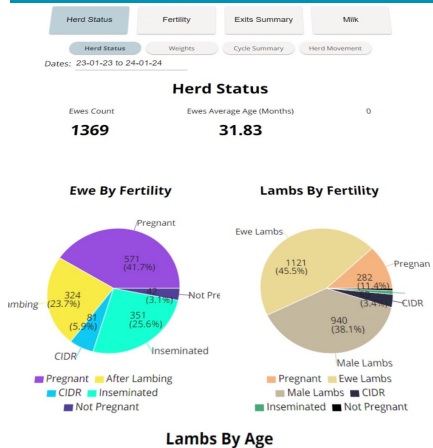

## Oodatav kasu:

Farmi olukorra järjepidev tundmine kõikidel tasanditel – loom, rühm ja kari

Kõik andmed, analüüsid ja nõuanded on ühes kohas ning kõik on kättesaadavad.

Seal on andmeid minevikust ja andmeid olevikust, seega on võimalik saada prognoosi tuleviku kohta.

Hinna ja kvaliteedi suhe (sellise võrdlusfarmi jaoks)? ja

Kas soovitate seda tööriista/tehnoloogiat kasutada sarnastes taludes? Jah

Juurutamiseks kulub 14 aastat 98% farmerite juures Ühendkuningriigis

[www.smartplatform.network](http://www.smartplatform.network)

Group	Count	Percentage	Other Metrics
1	1000	73.0%	...
2	1000	73.0%	...
3	1000	73.0%	...
4	1000	73.0%	...
5	1000	73.0%	...
6	1000	73.0%	...
7	1000	73.0%	...
8	1000	73.0%	...
9	1000	73.0%	...
10	1000	73.0%	...
11	1000	73.0%	...
12	1000	73.0%	...
13	1000	73.0%	...
14	1000	73.0%	...
15	1000	73.0%	...
16	1000	73.0%	...
17	1000	73.0%	...
18	1000	73.0%	...
19	1000	73.0%	...
20	1000	73.0%	...