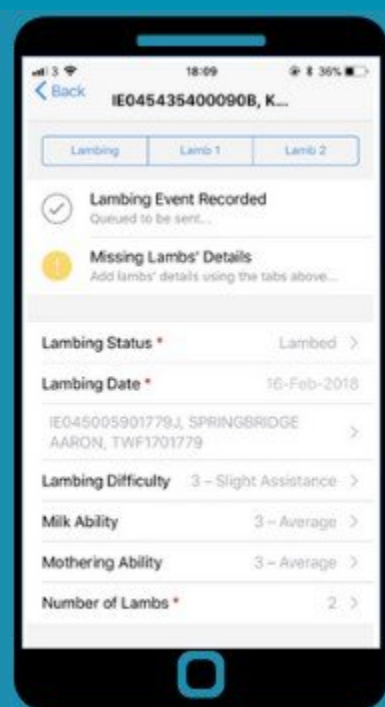

## Vajadus:

- Terviseandmete salvestamine/kogumine/analüüsimine on aeganõudev- (terviseandmete salvestamine iga kõrvamärgi osas sealhulgas keeluoja kohta)
- Individuaalsete terviseandmete ja kõigi muude andmete kombineerimine
- Poegimisandmete/ ute jõudlusandmete
- Talle jõudlusandmete registreerimine (kasvukiirused, tapaandmed jne)
- Digitehnoloogiate lisaväärtus (kulu, tehnoloogiate kasutamine teatud perioodidel)

## Eesmärk:

Looma jõudlusandmete jooksev registreerimine

## Kirjeldus:

Karja andmete registreerimise App (nt Sheep Ireland) saab kasutada karja üksikute loomade jõudluse salvestamiseks. Olenevalt rakendusest salvestatakse andmed, nagu kehamass, paarituste info, pesakonna suurus, põlvnemine, ravimite kasutamine jne. See hõlbustab loomade jõudluse võrdlemist karjades ja nende vahel. Andmeid saab sisestada käsitsi või ühendada rakenduse Bluetoothi kaudu EID-kõrvamärgi lugejaga ja salvestada looma EID/märgise numbrit automaatselt. Rakendus salvestab selle teabe ja aruandeid saab luua sõltuvalt salvestatud andmetest, nt. kasvukiirused

## Kuidas kasutada:

Kõik loomad tuleb individuaalselt identifitseerida, st märgistada EID kõrvamärgiga. Ava oma nutitelefoni app, sisesta looma ID või skanni EID-lugejaga tema märk ja salvesta andmed vastavalt vajadusele. Andmed laaditakse üles ja salvestatakse võrgus, kui telefon on Internetiga ühendatud.