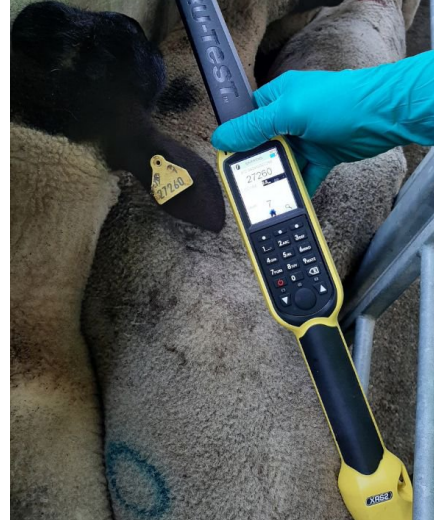

EID kõrvamärgi käsilugeja

Vajadus:

- Jõudlusandmete salvestamine/kogumine/analüüsimine on aeganõudev- (andmete salvestamine iga kõrvamärgi osas sealhulgas keeluaja kohta)
- Individuaalsete terviseandmete ja kõigi muude andmete kombineerimine
- Poegimisandmete/ ute jõudlusandmete
- Talle jõudlusandmete registreerimine (kasvukiirused, tapaandmed jne)
- Digitehnoloogiate lisaväärtus (kulu, tehnoloogiate kasutamine teatud perioodidel)

Eesmärk:

Loomade automaatseks tuvastamiseks, salvestamiseks ja andmete üleslaadimiseks andmebaasi.

Kirjeldus:

EID-kõrvamärgi käsilugejat saab kasutada iga EID märgisega looma skanneerimiseks ja tuvastamiseks. Pärast tuvastamist saab seadet kasutada andmete sisestamiseks nt. kaal, toitumusskoor. Käsilugejad saavad Bluetooth-tehnoloogia abil juhtmevabalt ühenduse luua teie kaaluarvutiga, mis on ühendatud EID kaalupuuriga. Olenevalt käsilugejast saab rohkem infot sisestada nt. arstiabi, pesakonna suurus, aretusteave, poegimiskasused jne. Põhikäsilugejad skannivad ja salvestavad ainult EID-märgiseid ja seansi numbrit, kuid täiustatud lugejaid saab kohandada mitut tüüpi andmete salvestamiseks. Andmed laaditakse üles tarkvarapaketti ehk andmebaasi, mida saab vaadata, koostada ja aruandeid genereerida

Kuidas kasutada

:

Loomade tuvastamiseks tuleb EID käsilugeja paigutada looma EID-märgise lähedusse. Seejärel saab andmeid salvestada ja tarkvarapaketti üles laadida.

Country:

Iirimaa

Production System (dairy or/and meat sheep/goat):