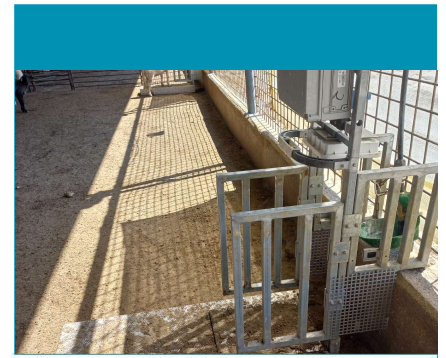

ייתרונות:

- הגברת רווחת בעלי החיים
- עלייה ברווחי המגדל
- זיהוי בעלי חיים עם ביצועי גדילה אינם רווחיים
- שליטה טובה יותר בדיר, תוך שיפור הגנטיקה שלך על ידי בחירת טלאים בעלי הביצועים הטובים ביותר

עלויות ואתגרים

- עלות המערכת משתנה בהתאם לגודל החווה.
- הוא כולל תשלום חד פעמי עבור מכשירי Smart-Trough, מנוי חודשי ותגי אוזניים.
- תצטרך לתייג את החיות עם תגי אוזניים Trough.AI כדי שהמערכת תתמוך באיסוף הנתונים הפרטניים - התגים מסופקים.

הטכנולוגיה הזו עובדת בשבילי כי היא חוסכת לי כסף
בכך שהיא מראה לי את החיות הכי טובות/גרועות שלי
DAVID, FARMER FROM ISRAEL

www.smartplatform.network