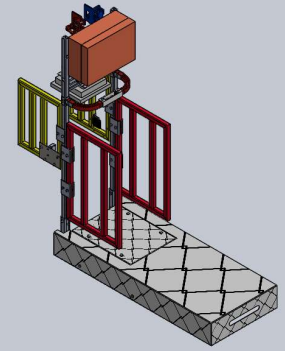

מעקב שקילה באמצעות שוקת מים חכמה.

צורך מערכת התראה מוקדמת מבוססת חקלאות מדייקת
המערכות ייצור כבשים ועזים.

- מטרה**
- איסוף אוטומטי של נתוני משקל והרגלי שתייה של בעלי חיים בצורה פרטנית.
 - אין צורך בהרגלה של בעלי חיים למתקן.
 - אפס הפרעה לתהליכי עבודה ונהלים קיימים של החקלאי.
 - ייעול הייצור
 - להגביר את רווחת בעלי החיים

תיאור ה-ה-שוקת החכמה מצוידת במספר רב של חיישנים לתיעוד משקל אישי, צריכת מים והרגלי שתייה של כבשים/עזים. הנתונים הנאספים מעובדים על ידי אלגוריתמים מתקדמים כדי לייצר תובנות עסקיות לחקלאי באופן מיידי. לאחר מכן, התובנות מופצות באמצעות ממשק אינטרנט מעוצב בקפידה כדי לאפשר מיקסום תוצאות ייצור המשק.

יישום ה-שוקת החכמה היא מוצר שאפשר להתקין ומיד ליישם. הוא מותקן, על שוקת קיימת. כל שוקת חכמה עשויה לשרת עד 120 בעלי חיים. מכשירי השוקת חכמה מרובים עשויים להיות מוצגים בצורה חלקה באותה חצר, דיר או מרעה. לאחר שהמכשיר נמצא במקום, על בעלי החיים להשתמש בשקתות המצוידות בחיישנים בכדי לשתות, ובכך לאפשר ניטור וקליטה של נתוני משקל והרגלי שתייה באופן רציף. ה-שוקת דורשת חשמל, אספקת מים וחיבור לאינטרנט כדי לאפשר תקשורת נתונים לשרת.