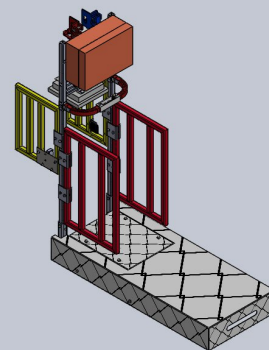

Kuidas kasutada:

Smart jootmisalala on ühendus and mängi toode.

See on paigaldatud kas olemasolevale või integreeritud jootmisalale.

Iga nutikasjootmisala võib teenindada kuni 120 looma

Samal koplis, talus või karjamaal saab sujuvalt kasutusele võtta mitu Smart jootmisala seadet.

Kui seade on paigas, peavad loomad joomiseks kasutama anduritega varustatud jootmiskünasid, võimaldades seega pidevalt jälgida ja salvestada andmeid kehamassi ja joomisharjumuste kohta. SmartTrough vajab andmeside serveriga võimaldamiseks elektrit, veevarustust ja internetiühendust.